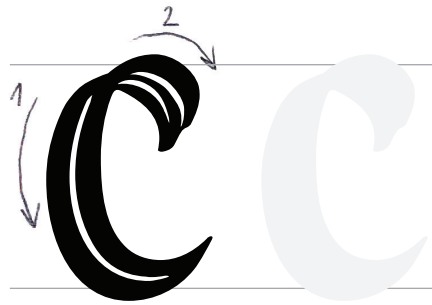

Кали
с парц
кратна практика

КЛАС **A** ЗА НАЧИНАЕЩИ
ПЛОСКА ЧЕТКА

а б в г д е ж к з и

й к л м н о п р

с т у ф х ц ч

шщъьюя

аз ншша

красиво

Използван шрифт: **GRAFEMA LC 35 Regular**

Свали БЕЗПЛАТНОТО ДЕМО (Българска Кирилица) от:

www.lettercollective.com

@lettercollective

София, ул. Кърниградска 2

Всички права запазени.

Възпроизвеждане, разпространение,
или продажба не е разрешена.